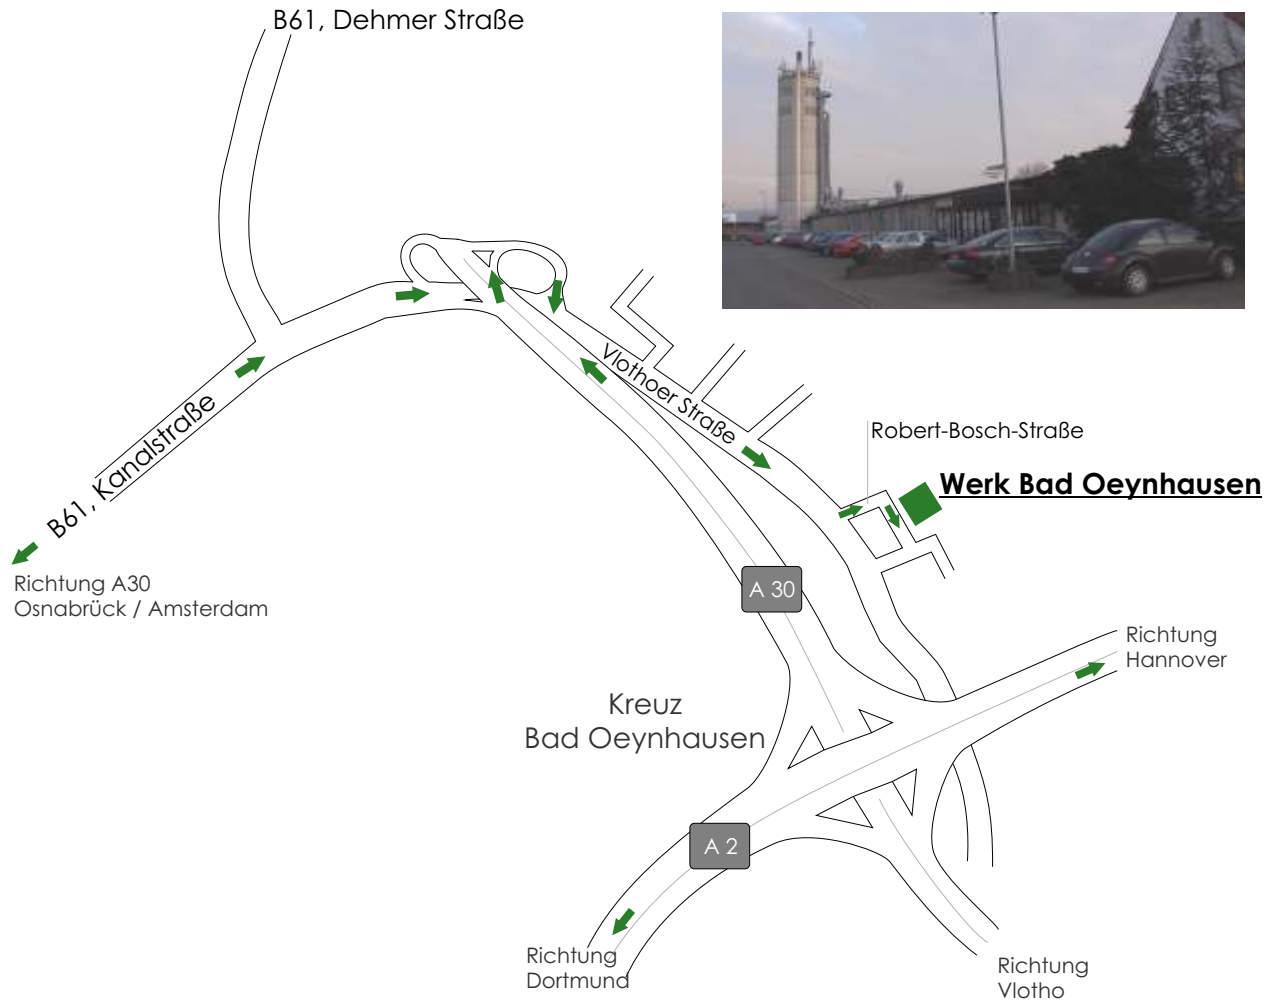

Anfahrt Werk Bad Oeynhausen / Rehme

Werk Bad Oeynhausen:

Robert-Bosch-Straße 1-3
D-32547 Bad Oeynhausen

Tel.: +49.(0)5731. 24 08-0
Fax.: +49.(0)5731. 24 08-80